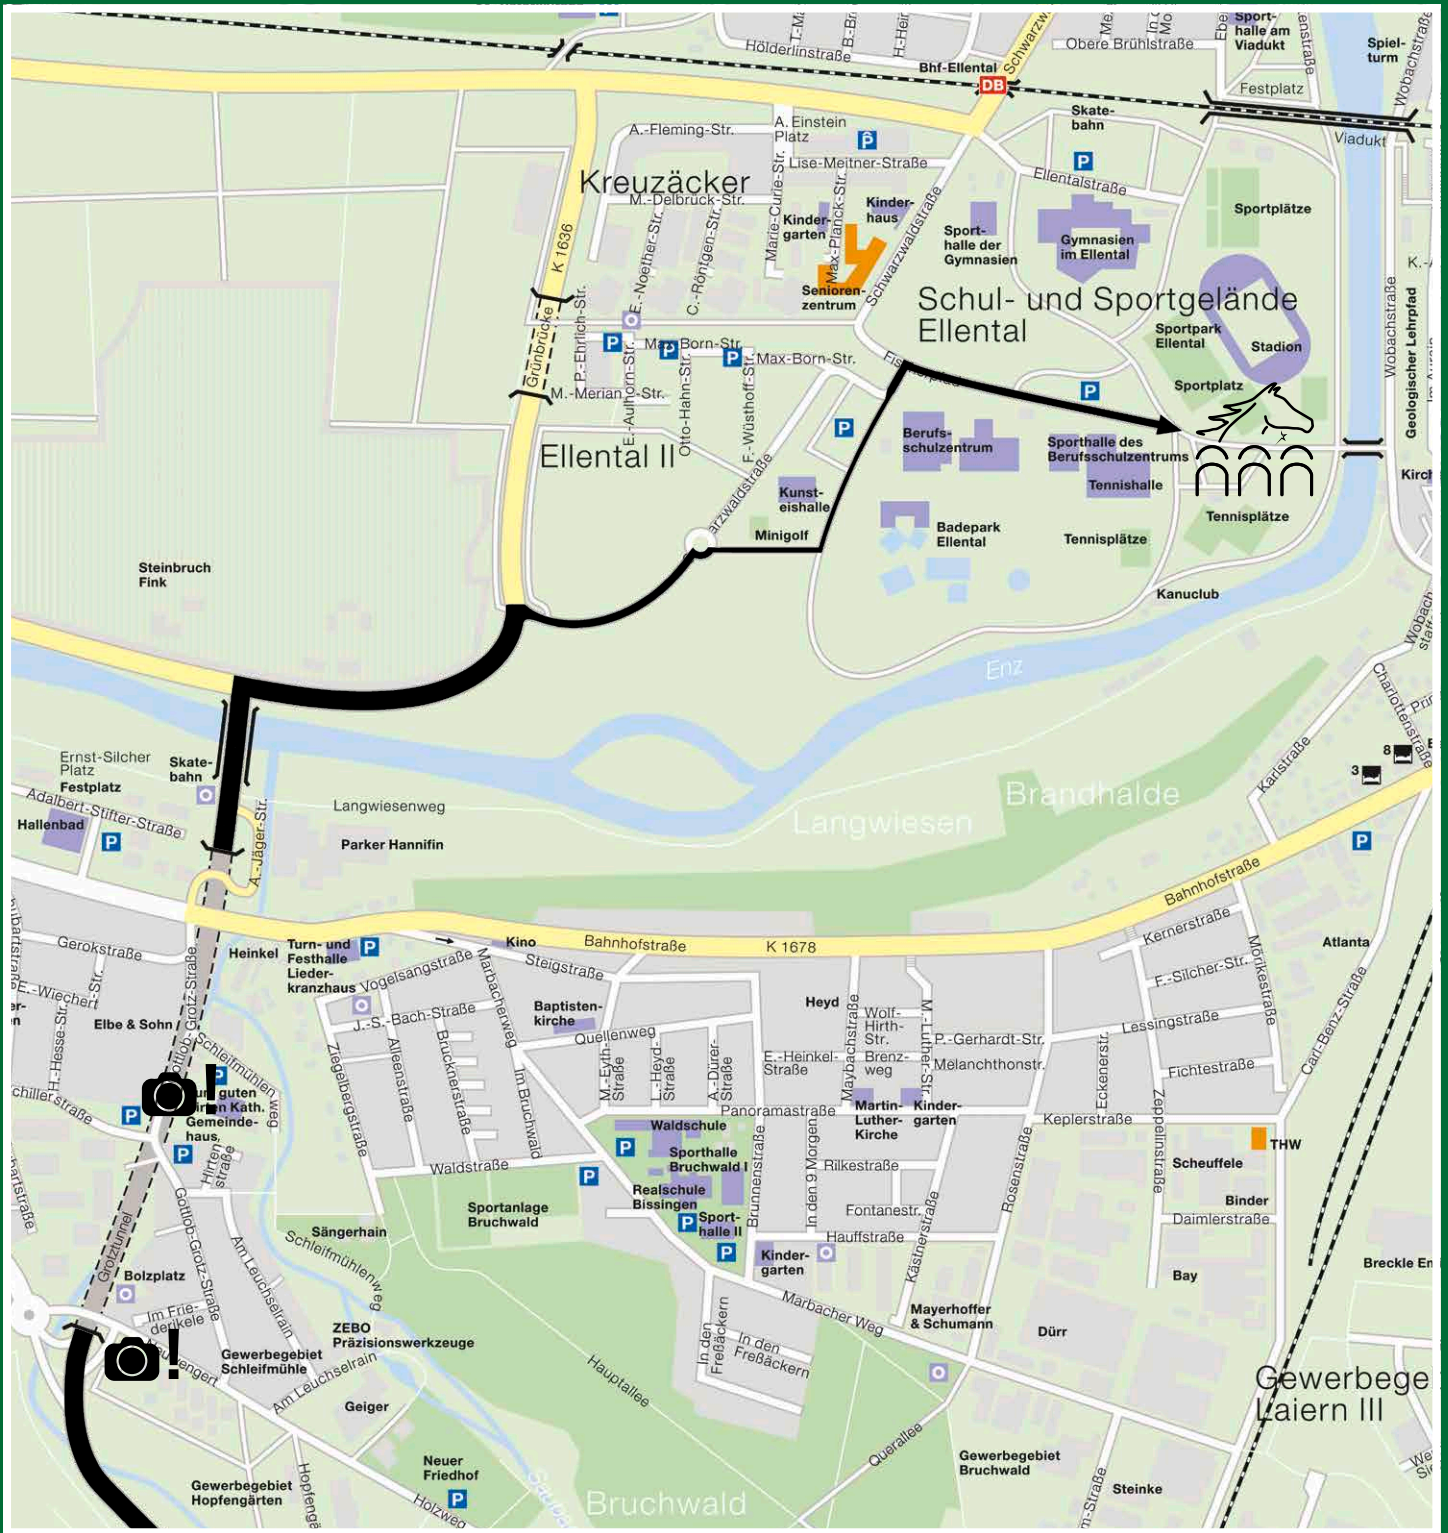

ANFAHRT TURNIERERPLATZ

EINGABE IN IHR NAVI:

Sportgelände Ellental,
Fischerpfad 20,
74321 Bietigheim-Bissingen

BITTE BEACHTEN:

Bei der Einfahrt in sowie
im Grotztunnel selbst wird
geblitzt (siehe Karte)!

Den Anweisungen des
Ordnungsdienstpersonals rund
um den Turnierplatz ist bitte
grundsätzlich Folge zu leisten.