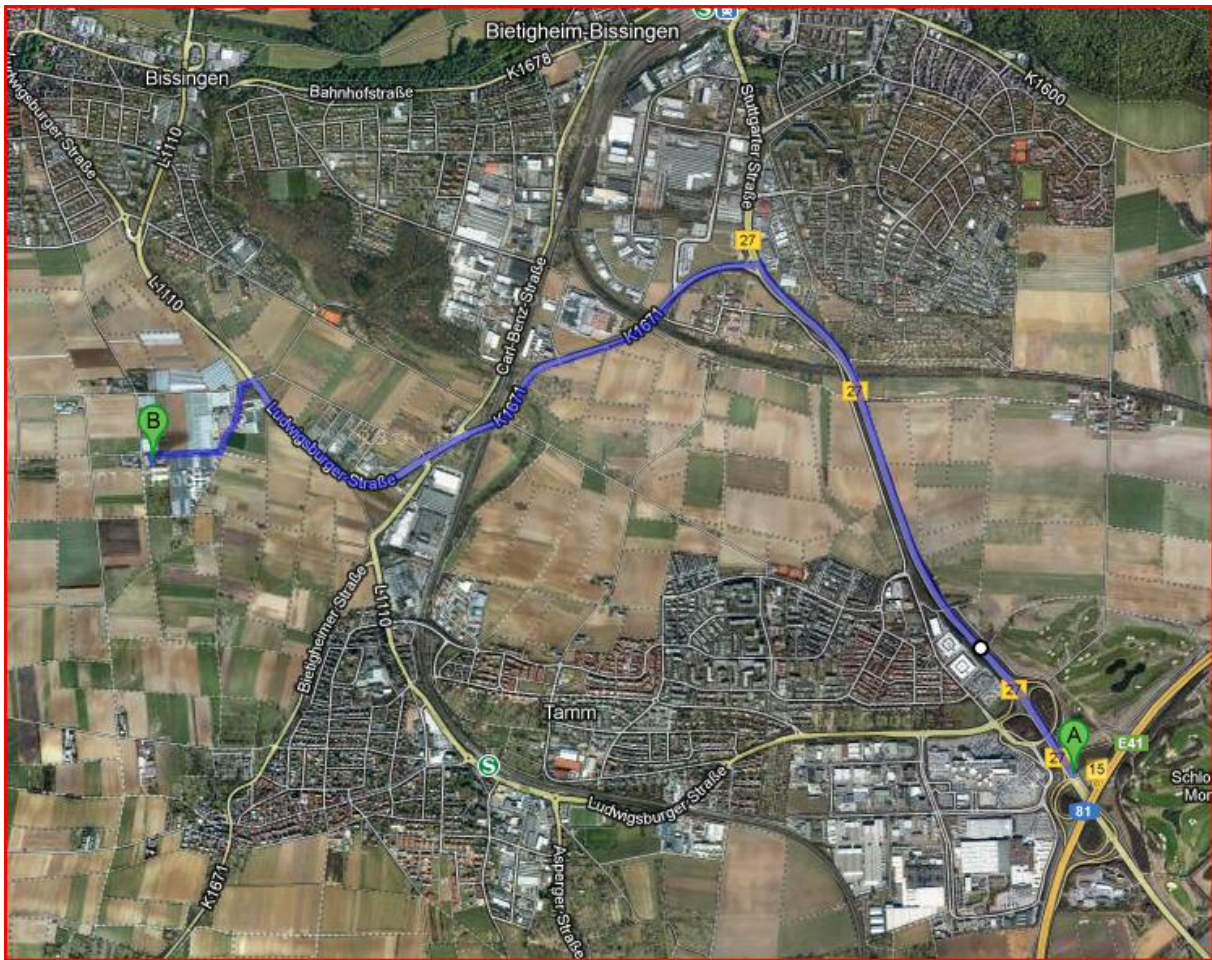

Anfahrtsbeschreibung Reiterverein Bietigheim-Bissingen e.V.

Von der A 81 kommend, zwischen Stuttgart und Heilbronn nehmen Sie die Ausfahrt Ludwigsburg Nord in Richtung Bietigheim-Bissingen auf die B 27

1. Auf **B27** nach **Nordwesten** starten
nach 2,4 km
2. Links abbiegen auf **K1671**
nach 1,6 km
3. Weiter auf **Ludwigsburger Straße/L1110**
nach 850 m
4. Links abbiegen
nach 57 m
5. Links abbiegen
nach 270 m
6. Rechts abbiegen
nach 270 m
7. Links abbiegen
nach 21 m